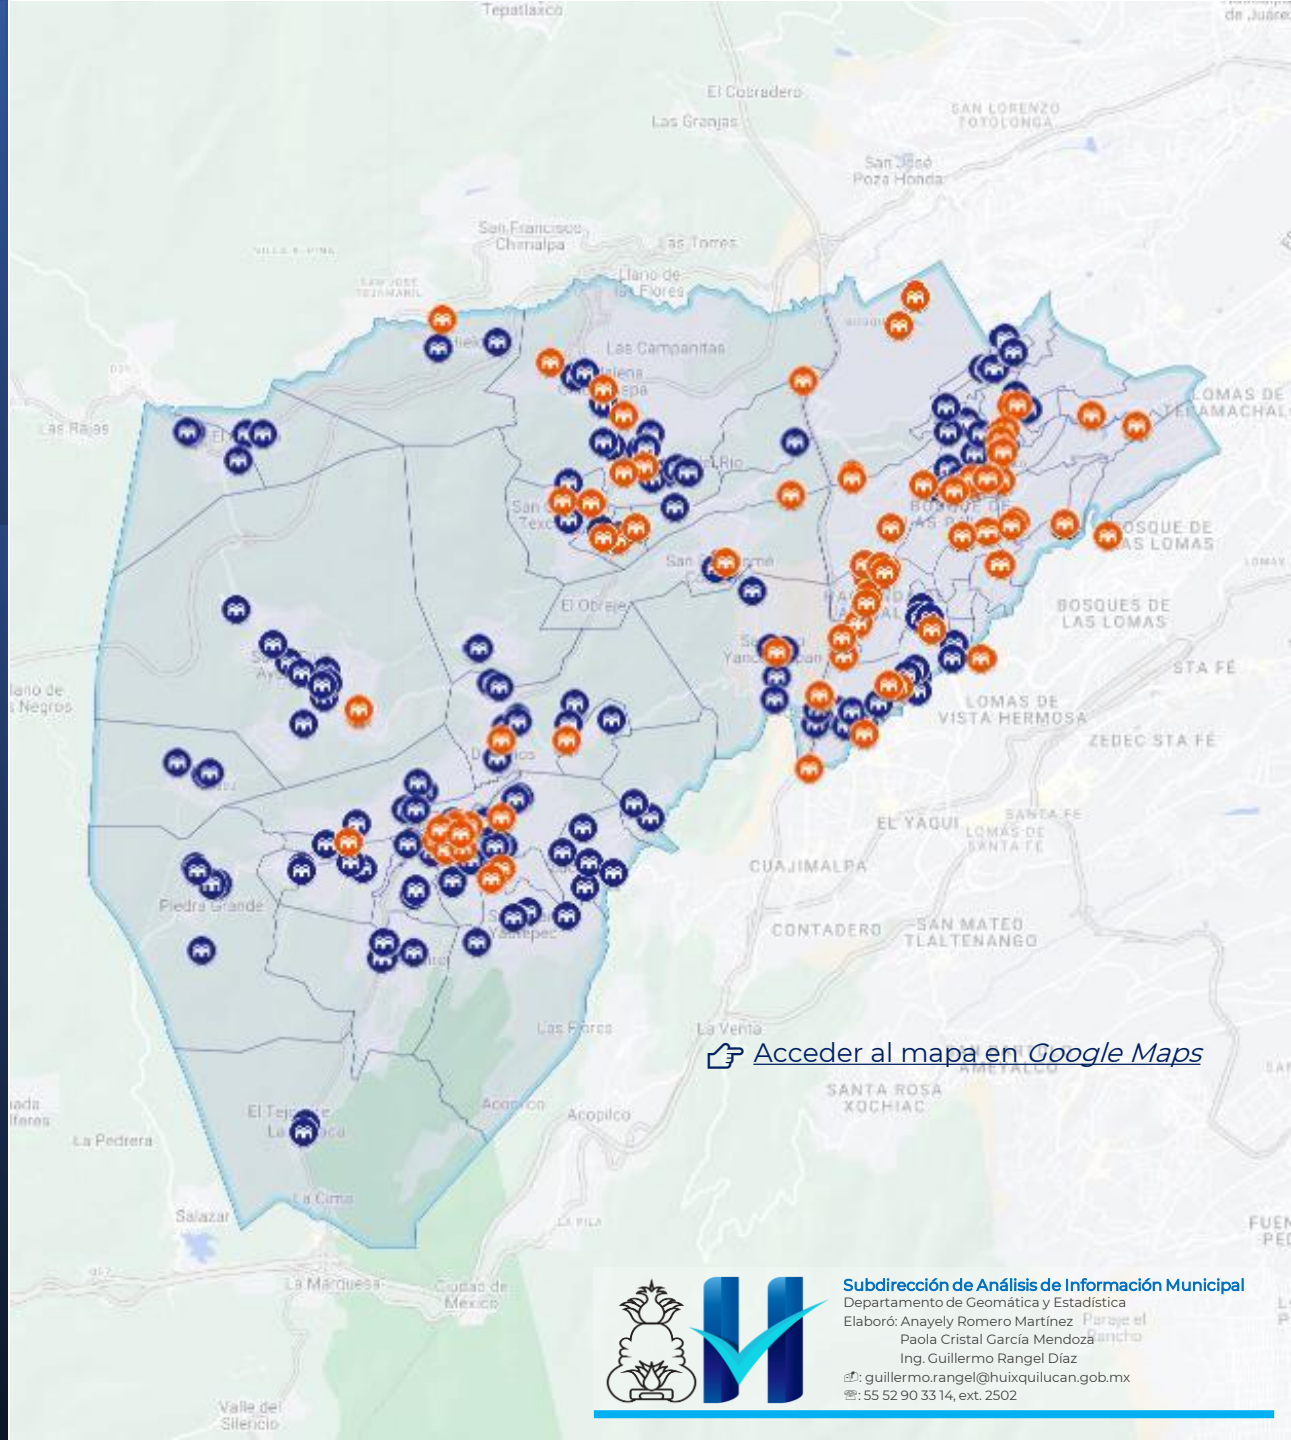

EDUCACIÓN

PLANTELES EDUCATIVOS EN HUIXQUILUCAN

SECTOR PLANTELES

Público 197

- Estancias infantiles 9
- Preescolar 56
- Primaria 65
- Secundaria 28
- Media superior 27
- Superior 3
- Centros de nivel (CAM) 2
- Formación para el trabajo 4
- Atención (USAER) 3

Privado 122

- Estancias infantiles 2
- Preescolar 58
- Primaria 26
- Secundaria 14
- Media superior 10
- Superior 4
- Formación para el trabajo 8

[Acceder al mapa en Google Maps](#)

Subdirección de Análisis de Información Municipal
 Departamento de Geomática y Estadística
 Elaboró: Anayely Romero Martínez Paraje el Ancho
 Paola Cristal García Mendoza Ancho
 Ing. Guillermo Rangel Díaz
 ✉: guillermo.rangel@huiquilucan.gob.mx
 ☎: 55 52 90 33 14, ext. 2502