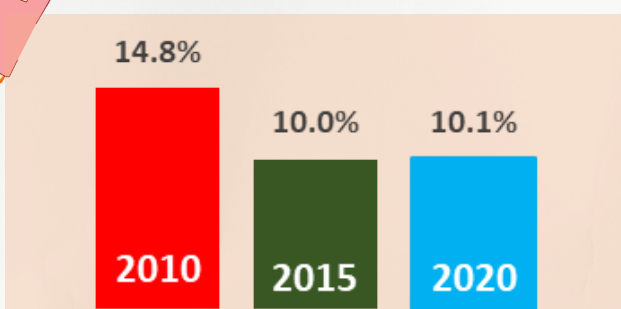

# Educación en Huixquilucan

En Huixquilucan, al 2020, **74 mil 769 habitantes** mayores de **3 años** asisten a la escuela (**27.33%**).

**37 mil 471**  
mujeres  
**50%**

**37 mil 298**  
hombres  
**50%**

La **población que sabe leer y escribir** en el municipio, de 15 años y más, **es de 216 mil 805 habitantes**, mientras que **4 mil 091 habitantes no saben leer ni escribir**.

## Rezago educativo

La población en situación de rezago educativo registró la siguiente variación entre 2010 y 2020. **Disminuyó 4.8 puntos porcentuales**, pasó de **33,935 personas en 2010** a **29,857 personas en 2020**.