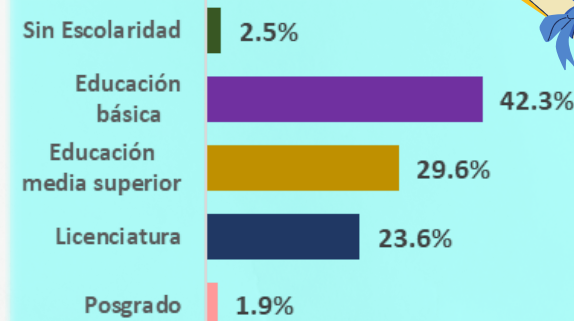

GRADO DE ESCOLARIDAD 2020, DE LOS SERVIDORES PÚBLICOS MUNICIPALES

De los **4,905 servidores públicos** municipales: **123** no cuentan con **escolaridad**, **2 mil 075** tienen **educación básica**, **1 mil 452** educación **media superior**, **1 mil 158** **licenciatura**, y **93** tienen algún **posgrado**.

ACCIÓN POR LA EDUCACIÓN

Es un programa de **mejoramiento a las escuelas públicas** de los niveles preescolar, primaria, secundaria y preparatoria. **Durante 2022**, se rehabilitaron **30 planteles**, realizando acciones como pintado de edificios, puertas y áreas comunes; rehabilitación de aulas, jardineras, sanitarios y techos; reforestación de áreas verdes; reparación de bardas perimetrales e instalación de sistemas captadores de lluvia, lo que benefició a **más de 9,000 alumnos**.

Fuentes:

1. INEGI. Censo de Población y Vivienda 2020. Cuestionario Básico.
2. IGECEM. Instituto de Información e Investigación Geográfica, Estadística y Catastral del Estado de México, con información de la Secretaría de Educación.
3. IHAEM. Instituto Hacendario del Estado de México. Carta Estadística Municipal, edición 2023

NÚMERO DE ESCUELAS, ALUMNOS Y PERSONAL DOCENTE POR NIVEL EDUCATIVO

	Escuelas	Alumnos	Docentes
Total	319 escuelas	34 mil 856 alumnos	1 mil 331 docentes
Estancias infantiles	11 escuelas	231 alumnos	14 docentes
Preescolar	114 escuelas	6 mil 167 alumnos	300 docentes
Primaria	91 escuelas	17 mil 207 alumnos	584 docentes
Secundaria	42 escuelas	9 mil 017 alumnos	319 docentes
Media superior	37 escuelas	298 alumnos	36 docentes
Superior	7 escuelas	939 alumnos	45 docentes
Formación para el trabajo	12 escuelas	736 alumnos	14 docentes
Centros de nivel CAM*	2 escuelas	117 alumnos	12 docentes
Atención (USAER)**	3 escuelas	144 alumnos	7 docentes
Públicas	197 escuelas	26 mil 576 alumnos	885 docentes
Privadas	122 escuelas	8 mil 280 alumnos	446 docentes

*Centro de Atención Múltiple (CAM)

** Unidad de Servicios de Apoyo a la Educación Regular

Subdirección de Análisis de Información Municipal
Departamento de Información y Análisis
Elaboró: Lic. Diana Lizbeth Hernández Ordaz
✉: diana.hernandez@huixquilucan.gob.mx
Anayeli Romero Martínez
☎: 55 52 90 33 14, ext. 2502