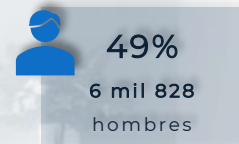

¿En qué religión creen los habitantes de nuestro municipio?